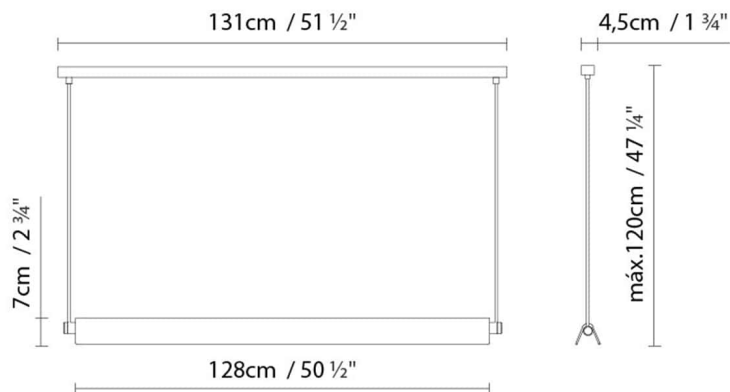

Materiales:

Aluminio.

Certificaciones:

IP20

230V

DESIGN PLUS

ROOF S130

**Fuente de luz:**

A+

Fluo. 28/54W (G5)

Peso:

Neto kg: 2.5

Bruto kg: 3.1

Embalaje:

Nº bultos: 1

Volumen m3: 0.017

Dimensiones cm: 16x10x153

ROOF S160

**Fuente de luz:**

Fluo. 35/49W (G5)

Peso:

Neto kg: 3.0

Bruto kg: 3.7

Embalaje:

Nº bultos: 1

Volumen m3: 0.021

Dimensiones cm: 10x12x178

Colección

Diseñador
Croquis
Instrucciones de montaje
Fotometría
3D