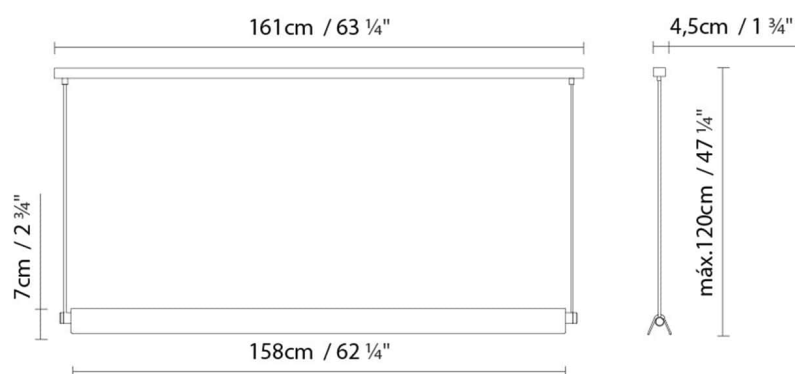

A+

Fluo. 28/54W (G5)

Peso:

Neto kg: 2.5

Bruto kg: 3.1

Embalaje:

Nº bultos: 1

Volumen m3: 0.017

Dimensiones cm: 16x10x153

ROOF S160

**Fuente de luz:**

Fluo. 35/49W (G5)

Peso:

Neto kg: 3.0

Bruto kg: 3.7

Embalaje:

Nº bultos: 1

Volumen m3: 0.021

Dimensiones cm: 10x12x178

Colección

Diseñador
Croquis
Instrucciones de montaje
Fotometría
3D