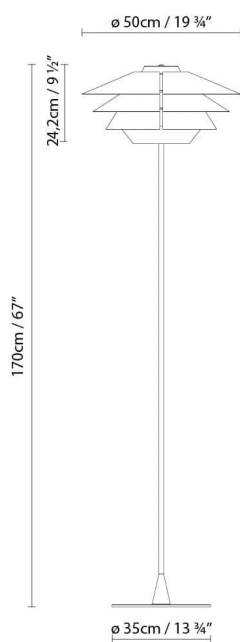

**Descripción:**

Luminaria de pie de vidrio soplado, dotada de tres reflectores cónicos desmontables, que permiten variar el efecto de luz a gusto del usuario. El vidrio acabado en coñac se combina con dos reflectores en acabado beige mate texturado y uno en cobre mate, mientras que el vidrio acabado en gris se comercializa con reflectores caqui, gris y beige, todos ellos mate texturado. Cable textil gris.

Materiales:

Difusor: vidrio soplado.

Reflector: aluminio.

Certificaciones:

IP20

230V / 110V

OVERLAY F

**Fuente de luz:**

LED **A+** LED 13W (E27)

A Fluo. max. 20W (E27)

D Halo. max. 70W (E27)

Peso:

Neto kg: 5.8 / 1.75

Bruto kg: 7.45 / 1.5

Embalaje:

Nº bultos: 2

Volumen m³: 0,22 / 0,006

Dimensiones cm: 60x60x60 /

177x6x6

Colección

Diseñador
Croquis
Instrucciones de montaje
3D