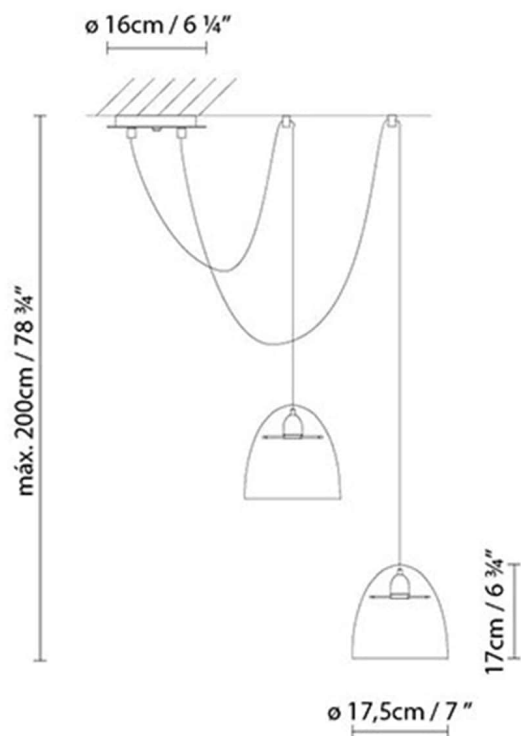

LED 6,3W 840lm 350mA 3000K CRI80
110-230V

Peso:

Neto kg: 2.1

Bruto kg: 2.4

Embalaje:

Nº bultos: 1

Volumen m3: 0.018

Dimensiones cm: 34x21x21.5

MINICENTRA S1 HALO

**Fuente de luz:**

Halo. PAR16 50W (Gu10)

Peso:

Neto kg: 2.1

Bruto kg: 2.4

Embalaje:

Nº bultos: 1

Volumen m3: 0.018

Dimensiones cm: 34x21x21.5

MINICENTRA S2 LED

**Fuente de luz:**LED 2 x 6,3W 1680lm 350mA 3000K
CRI80 110-230V**Peso:**

Neto kg:

Bruto kg:

Embalaje:

Nº bultos:

Volumen m3:

Dimensiones cm:

MINICENTRA S2 HALO

**Fuente de luz:****Peso:**

Neto kg: 2.1

Bruto kg: 2.4

Embalaje:

Nº bultos: 1