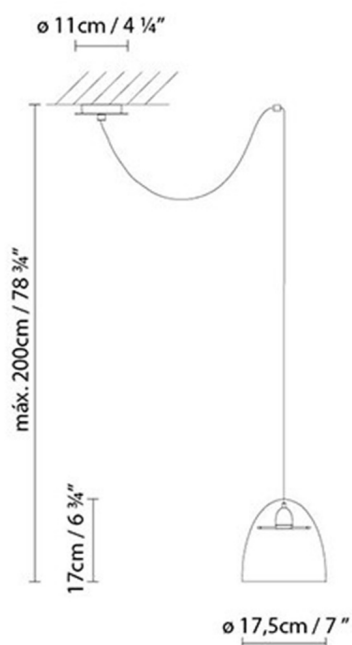

Fuente de luz:

LED **A+**

LED 6,3W 840lm 350mA 3000K CRI80
110-230V

Peso:

Neto kg: 2.1

Bruto kg: 2.4

Embalaje:

Nº bultos: 1

Volumen m3: 0.018

Dimensiones cm: 34x21x21.5