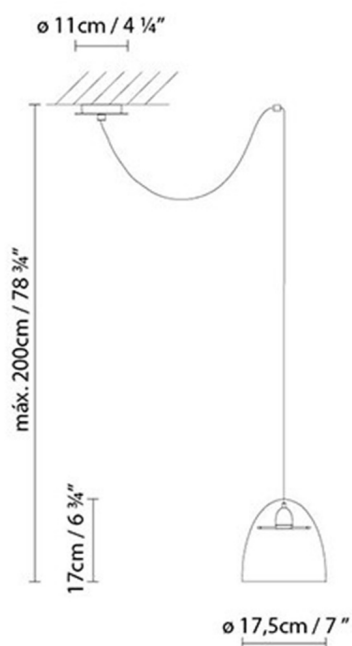

MINICENTRA S1 HALO

Fuente de luz:

Halo. PAR16 50W (Gu10)

Peso:

Neto kg: 2.1

Bruto kg: 2.4

Embalaje:

Nº bultos: 1

Volumen m3: 0.018

Dimensiones cm: 34x21x21.5