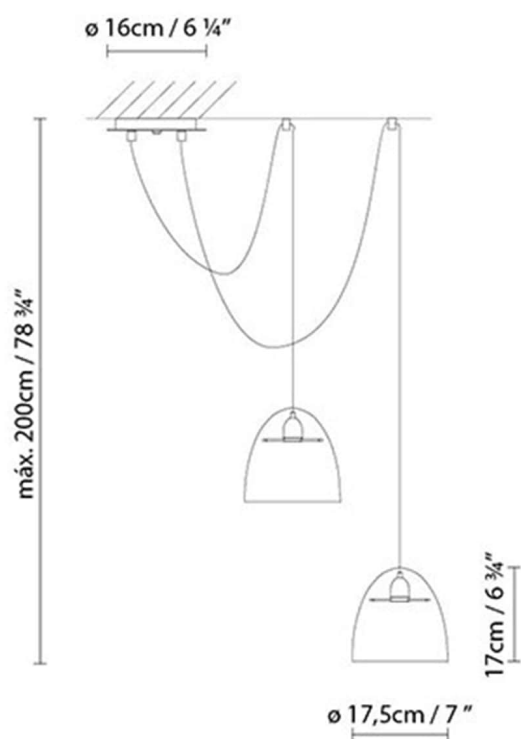

LED 6,3W 840lm 350mA 3000K CRI80
110-230V

Peso:

Neto kg: 2.1

Bruto kg: 2.4

Embalaje:

Nº bultos: 1

Volumen m3: 0.018

Dimensiones cm: 34x21x21.5

Volumen m3: 0.018

Dimensiones cm: 34x21x21.5

MINICENTRA S2 LED

**Fuente de luz:**LED 2 x 6,3W 1680lm 350mA 3000K
CRI80 110-230V**Peso:**

Neto kg:

Bruto kg:

Embalaje:

Nº bultos:

Volumen m3:

Dimensiones cm:

MINICENTRA S2 HALO

**Fuente de luz:****Peso:**

Neto kg: 2.1

Bruto kg: 2.4

Embalaje:

Nº bultos: 1

Volumen m3: 0.018

Dimensiones cm: 34x21x21.5

Colección

Diseñador
Croquis
Instrucciones de montaje