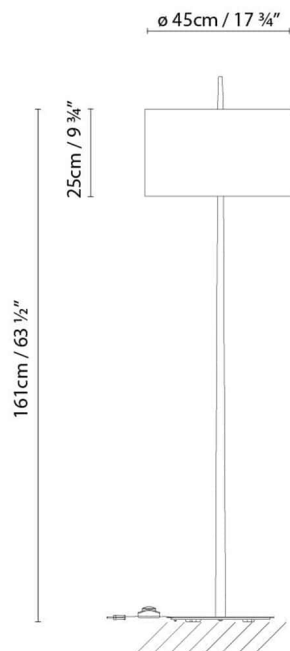

**Descripción:**

Luminaria de pie de cuerpo metálico y difusor textil. Se fabrica en dos acabados: cuerpo negro mate texturado con pantalla opaca negra y cable textil oro, o cuerpo blanco mate texturado con pantalla opaca blanca y cable textil oro. En ambas versiones, el interior de la pantalla es color oro. Cable negro o blanco, opcionales.

Materiales:
Metal, textil.

Certificaciones:

IP20
230V

LOLA F

**Fuente de luz:**

LED A+ LED 2 x 10W (E27)

 A Fluo. 2 x max. 11W (E27)

 D Halo. 2 x max. 46W (E27)

Peso:

Neto kg: 8.3
Bruto kg: 9.0

Embalaje:

Nº bultos: 2
Volumen m3: 0.246
Dimensiones cm: 34x34x158 +
28x47x48

Colección

Diseñador
Croquis
Instrucciones de montaje