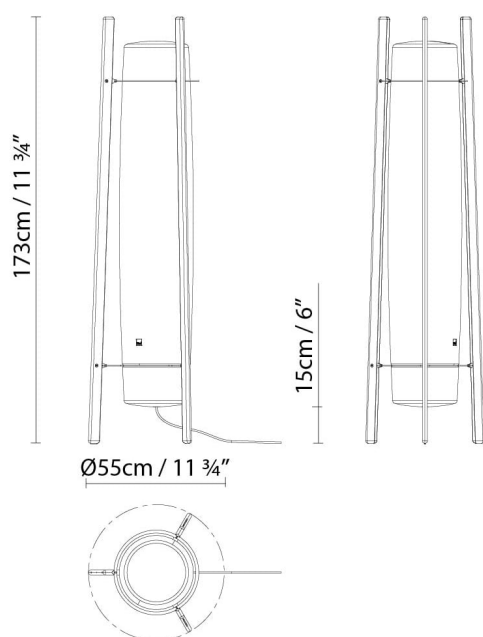

## Inn Side LED

**Fuente de luz:**

**LED** A+ LED 4 x 16W 10240lm 350mA 3000K 230V

**Peso:**

Neto kg: 26.75

Bruto kg: 28.5

**Embalaje:**

Nº bultos: 1

Volumen m3: 0.484

Dimensiones cm: 55x55x160

## Inn Side FLUO

**Fuente de luz:**

Fluo. 2 x 28W (G5)

**Peso:**

Neto kg: 26.75

Bruto kg: 28.5

**Embalaje:**

Nº bultos: 1

Volumen m3: 0.484

Dimensiones cm: 55x55x160

Diseñador  
Croquis  
3D  
Instrucciones de montaje