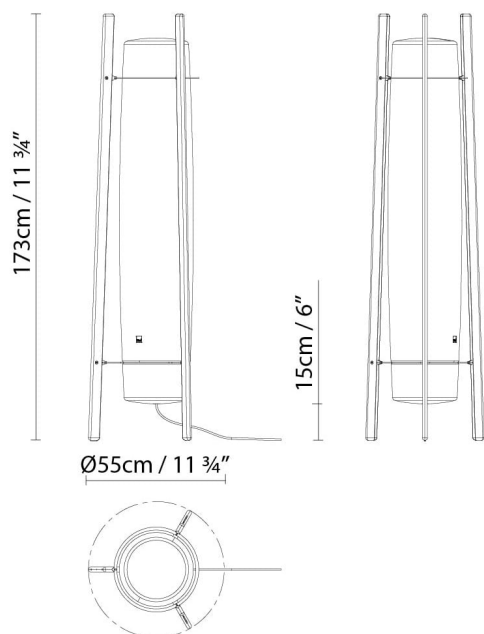

## Inn Side LED

**Fuente de luz:**

**LED** A+ LED 4 x 16W 10240lm 350mA 3000K 230V

**Peso:**

Neto kg: 26.75

Bruto kg: 28.5

**Embalaje:**

Nº bultos: 1

Volumen m3: 0.484

Dimensiones cm: 55x55x160

## Inn Side FLUO

**Fuente de luz:**

Fluo. 2 x 28W (G5)

**Peso:**

Neto kg: 26.75

Bruto kg: 28.5

**Embalaje:**

Nº bultos: 1

Volumen m3: 0.484

Dimensiones cm: 55x55x160

Diseñador  
Croquis  
3D  
Instrucciones de montaje