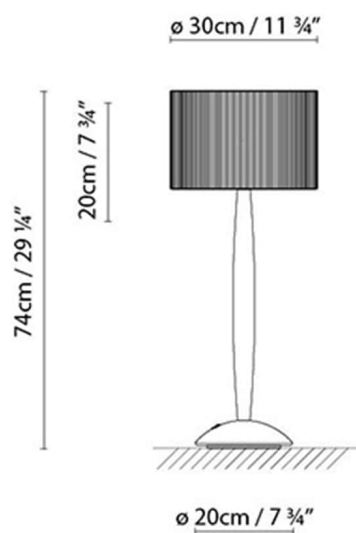

**Descripción:**

Luminaria de mesa con estructura metálica cromo brillo, interruptor en la base y pantalla de hilos de seda de color tabaco.

Materiales:

Metal.

Certificaciones:

IP20

230V

HIL

**Fuente de luz:**

LED ▶ LED 13W (E27)

 ▶ Fluo. 23W (E27)

 ▶ Halo. classic max. 70W (E27)

Peso:

Neto kg: 5.3

Bruto kg: 6.0

Embalaje:

Nº bultos: 2

Volumen m3: 0.100

Dimensiones cm: 27.5x80x28

Diseñador
Croquis
Instrucciones de montaje