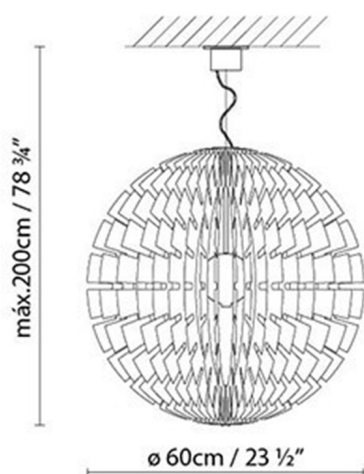

**Descripción:**

Luminaria de suspensión de estructura metálica. Disponible en acabado gris mate con cable transparente, y en blanco mate texturado con cable blanco. Se fabrica en dos tamaños.

Materiales:

Metal.

Certificaciones:

IP20

230V

HELIOS ALUMINIUM S60

**Fuente de luz:**

LED **A+** LED filament 7 x 4W (E14)

 **D** Halo. classic 7 x max. 60W (E14)

Peso:

Neto kg: 8.2

Bruto kg: 9.8

Embalaje:

Nº bultos: 2

Volumen m³: 0.061

Dimensiones cm: 33x65x11 /

23x23x61

Nº bultos: 3

Volumen m3: 0.203

Dimensiones cm: 33x65x11 /
2(51x98x16)

Colección

Diseñador
Croquis
Instrucciones de montaje