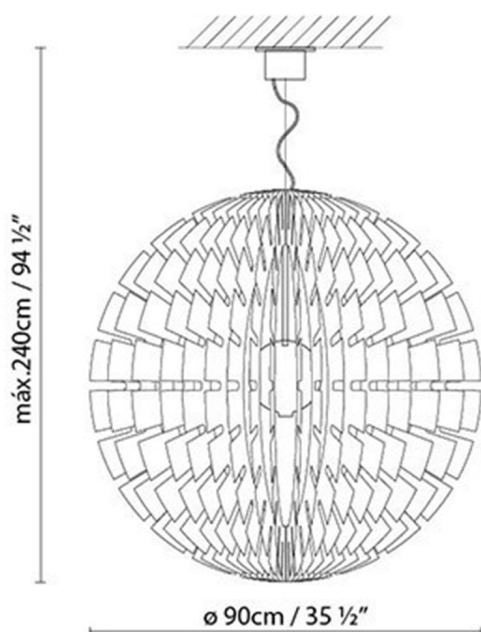

**Descripción:**

Luminaria de suspensión de estructura metálica. Disponible en acabado gris mate con cable transparente, y en blanco mate texturado con cable blanco. Se fabrica en dos tamaños.

Materiales:

Peso:

Neto kg: 8.2

Bruto kg: 9.8

Embalaje:

Nº bultos: 2

Volumen m³: 0.061

Dimensiones cm: 33x65x11 /

23x23x61

HELIOS ALUMINIUM S90

**Fuente de luz:**

LED **A+** LED filament 7 x 8W (E27)

D Halo. classic 7 x max. 100W (E27)

Peso:

Neto kg: 27.0

Bruto kg: 32.4

Embalaje:

Nº bultos: 3

Volumen m3: 0.203

Dimensiones cm: 33x65x11 /
2(51x98x16)

Colección

Diseñador
Croquis
Instrucciones de montaje