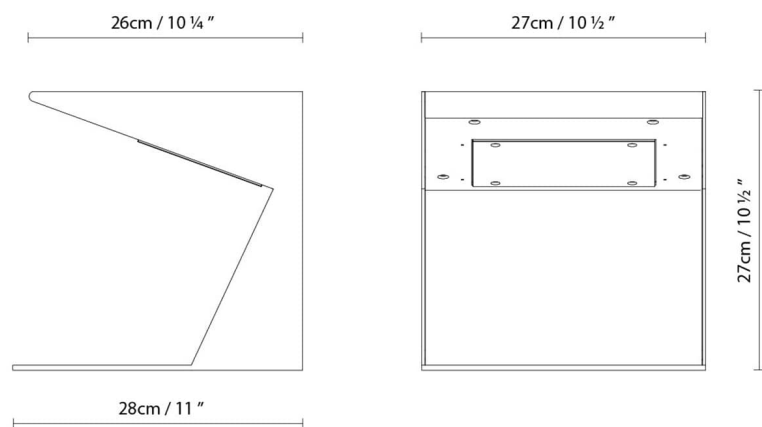

## NORAY LED

**Fuente de luz:**

LED **A+**

LED 2 x 6,3W 1680lm 350mA 3000K  
CRI80 230V

**Peso:**

Neto kg: 13.5

Bruto kg: 15.0

**Embalaje:**

Nº bultos: 1

Volumen m3: 0.030

Dimensiones cm: 31x31x32.5

## NORAY FLUO

**Fuente de luz:****Peso:**

Neto kg: 13.5  
Bruto kg: 15.0

**Embalaje:**

Nº bultos: 1  
Volumen m3: 0.030  
Dimensiones cm: 31x31x32.5

Diseñador  
Croquis  
Instrucciones de montaje