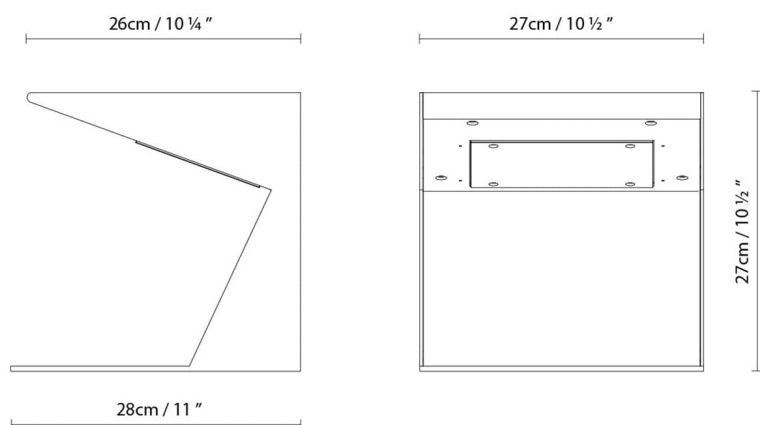

**Descripción:**

Baliza de exterior fabricada en acero corten o acero inoxidable 316L cepillado. Difusor de cristal.

**Materiales:**

Acero.

**Certificaciones:**

IP65

230V

## NORAY LED

**Fuente de luz:**

LED **A+**

LED 2 x 6,3W 1680lm 350mA 3000K  
CRI80 230V

**Peso:**

Neto kg: 13.5

Bruto kg: 15.0

**Embalaje:**

Nº bultos: 1

Volumen m3: 0.030

Dimensiones cm: 31x31x32.5

## NORAY FLUO

**Fuente de luz:****Peso:**

Neto kg: 13.5  
Bruto kg: 15.0

**Embalaje:**

Nº bultos: 1  
Volumen m3: 0.030  
Dimensiones cm: 31x31x32.5

Diseñador  
Croquis  
Instrucciones de montaje