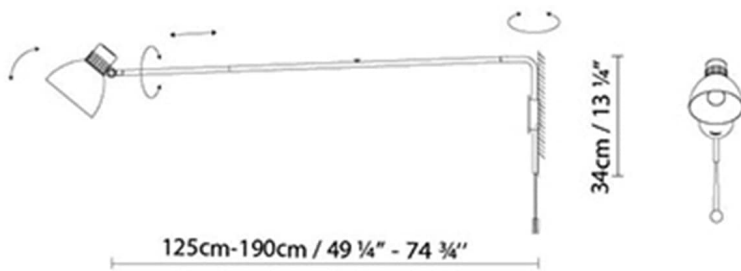

BLUX SYSTEM W125

Fuente de luz:

- LED** ▶ LED 10W (E27)
-  ▶ Fluo. max. 11W (E27)
-  ▶ Halo. classic. max. 57W (E27)

Peso:

Neto kg:
Bruto kg:

Embalaje:

Nº bultos:
Volumen m3:
Dimensiones cm:

BLUX SYSTEM W125 PLUG-IN

Fuente de luz:

- LED** ▶ LED 10W (E27)
-  ▶ Fluo. max. 11W (E27)
-  ▶ Halo. classic. max. 57W (E27)

Peso:

Neto kg:
Bruto kg:

Embalaje:

Nº bultos:
Volumen m3:
Dimensiones cm: