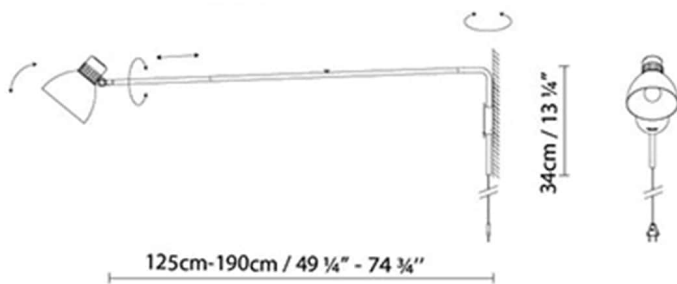

BLUX SYSTEM W125

Fuente de luz:

- LED** ▶ LED 10W (E27)
-  ▶ Fluo. max. 11W (E27)
-  ▶ Halo. classic. max. 57W (E27)

Peso:

Neto kg:
Bruto kg:

Embalaje:

Nº bultos:
Volumen m3:
Dimensiones cm:

BLUX SYSTEM W125 PLUG-IN

Fuente de luz:

- LED** ▶ LED 10W (E27)
-  ▶ Fluo. max. 11W (E27)
-  ▶ Halo. classic. max. 57W (E27)

Peso:

Neto kg:
Bruto kg:

Embalaje:

Nº bultos:
Volumen m3:
Dimensiones cm: