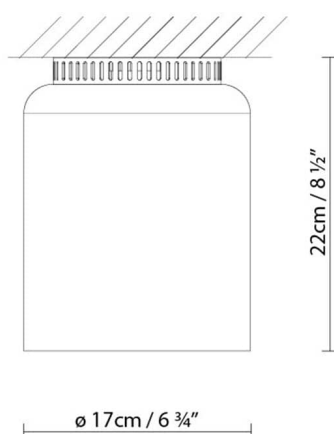

Embalaje:

Nº bultos: 1

Volumen m3: 0.032

Dimensiones cm: 53x24x24

ASPEN C17B LED

**Fuente de luz:**

LED ▶ **A+** LED 17,5W 1550lm 350mA 3000K CRI>80
230V

Peso:

Neto kg: 1.4
Bruto kg: 2.75

Embalaje:

Nº bultos: 1
Volumen m3: 0.032
Dimensiones cm: 53x24x24

ASPEN C17A (E27)

**Fuente de luz:**

 ▶ **A** Fluo. max. 30W (E27)

 ▶ **D** Halo. ECO max. 70W (E27)

Peso:

Neto kg: 1.2
Bruto kg: 2.25

Embalaje:

Nº bultos: 1
Volumen m3: 0.032
Dimensiones cm: 53x24x24

ASPEN C17B (E27)

**Fuente de luz:** **A** Fluo. max. 30W (E27) **D** Halo. ECO max. 70W (E27)**Peso:**

Neto kg: 1.4

Bruto kg: 2.75

Embalaje:

Nº bultos: 1

Volumen m3: 0.032

Dimensiones cm: 53x24x24

Colección

Diseñador
Croquis
3D
Fotometría
Instrucciones de montaje