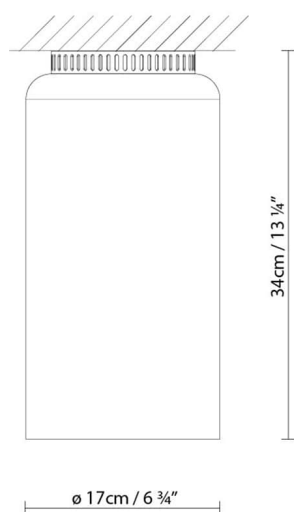

Embalaje:

Nº bultos: 1

Volumen m3: 0.032

Dimensiones cm: 53x24x24

ASPEN C17B LED

**Fuente de luz:**

LED ▶ **A+** LED 17,5W 1550lm 350mA 3000K CRI>80
230V

Peso:

Neto kg: 1.4
Bruto kg: 2.75

Embalaje:

Nº bultos: 1
Volumen m3: 0.032
Dimensiones cm: 53x24x24

ASPEN C17A (E27)

**Fuente de luz:**

 ▶ **A** Fluo. max. 30W (E27)

 ▶ **D** Halo. ECO max. 70W (E27)

Peso:

Neto kg: 1.2
Bruto kg: 2.25

Embalaje:

Nº bultos: 1
Volumen m3: 0.032
Dimensiones cm: 53x24x24

ASPEN C17B (E27)

**Fuente de luz:** **A** Fluo. max. 30W (E27) **D** Halo. ECO max. 70W (E27)**Peso:**

Neto kg: 1.4

Bruto kg: 2.75

Embalaje:

Nº bultos: 1

Volumen m3: 0.032

Dimensiones cm: 53x24x24

Colección

Diseñador
Croquis
3D
Fotometría
Instrucciones de montaje