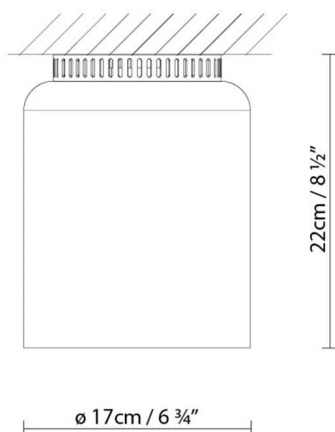

Fuente de luz:

LED A+ LED 17,5W 1550lm 350mA 3000K CRI>80
230V

Peso:

Neto kg: 1.2

Bruto kg: 2.25

Embalaje:

Nº bultos: 1

Volumen m3: 0.032

Dimensiones cm: 53x24x24