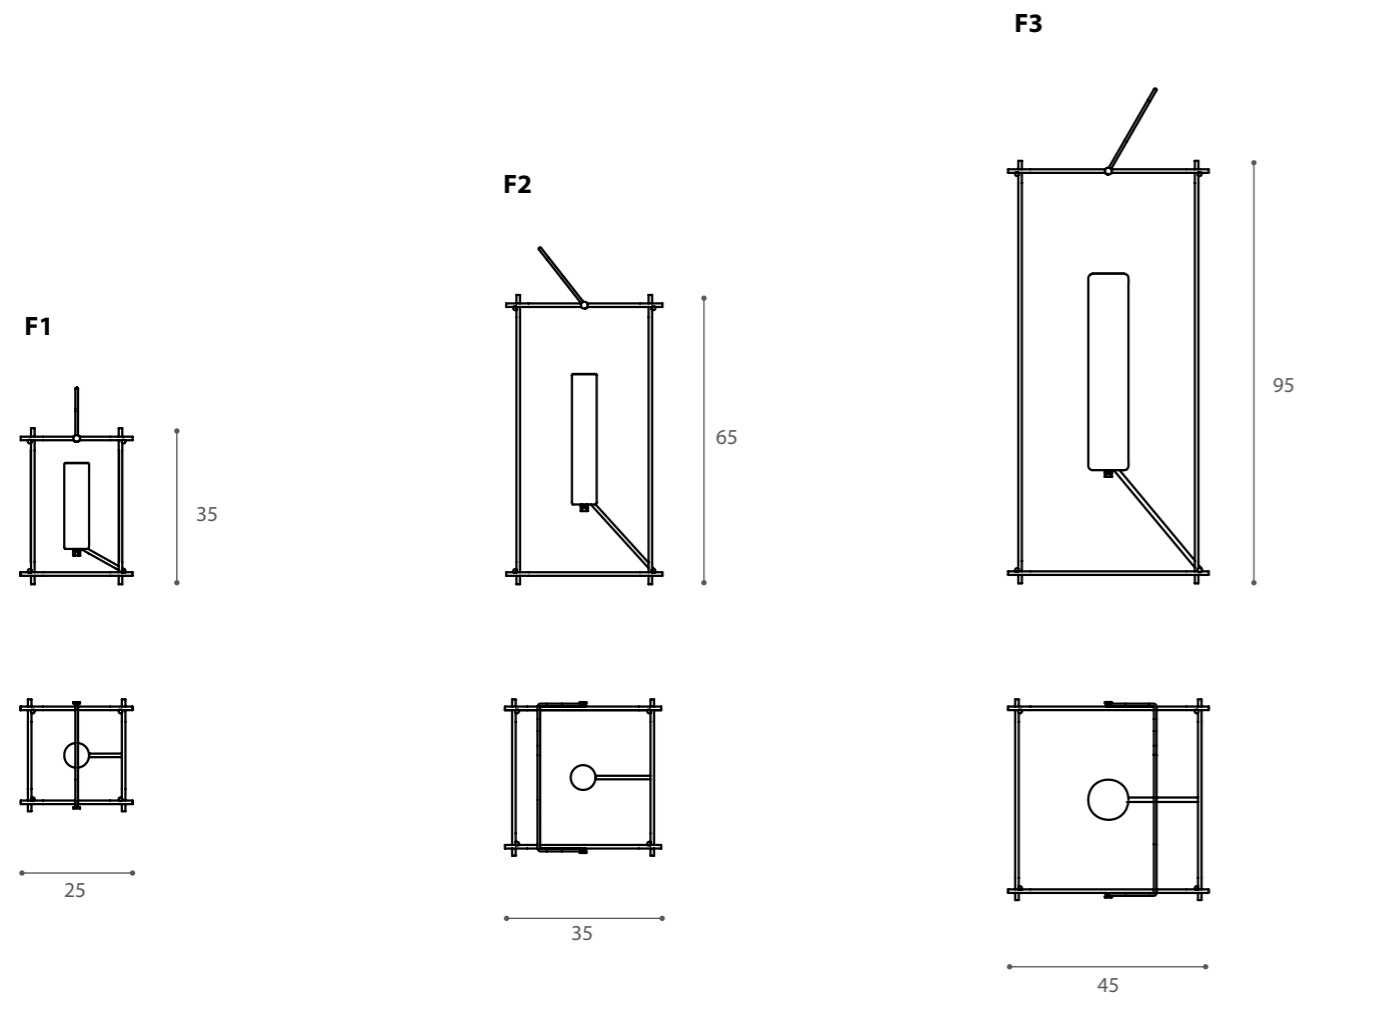

# LIBERA

design Gianfranco Marabese 2016

Libera outdoor, in tre dimensioni. Luce aerea, sospesa all'interno di sottile perimetro in metallo.

Struttura: bianco, bronzo.

Fonte luminosa: LED 110/230V

Outdoor's Libera, in three dimensions. A suspended light into a thin metal frame.

Structure: white, bronze.  
Light bulb: LED 110/230V.

- F1** LED E14 6W 470lm
- F2** LED E14 6W 470lm
- F3** LED E27 16W 1500lm

246  
Libera

Porto piccolo/Trieste/Italy  
247  
Libera