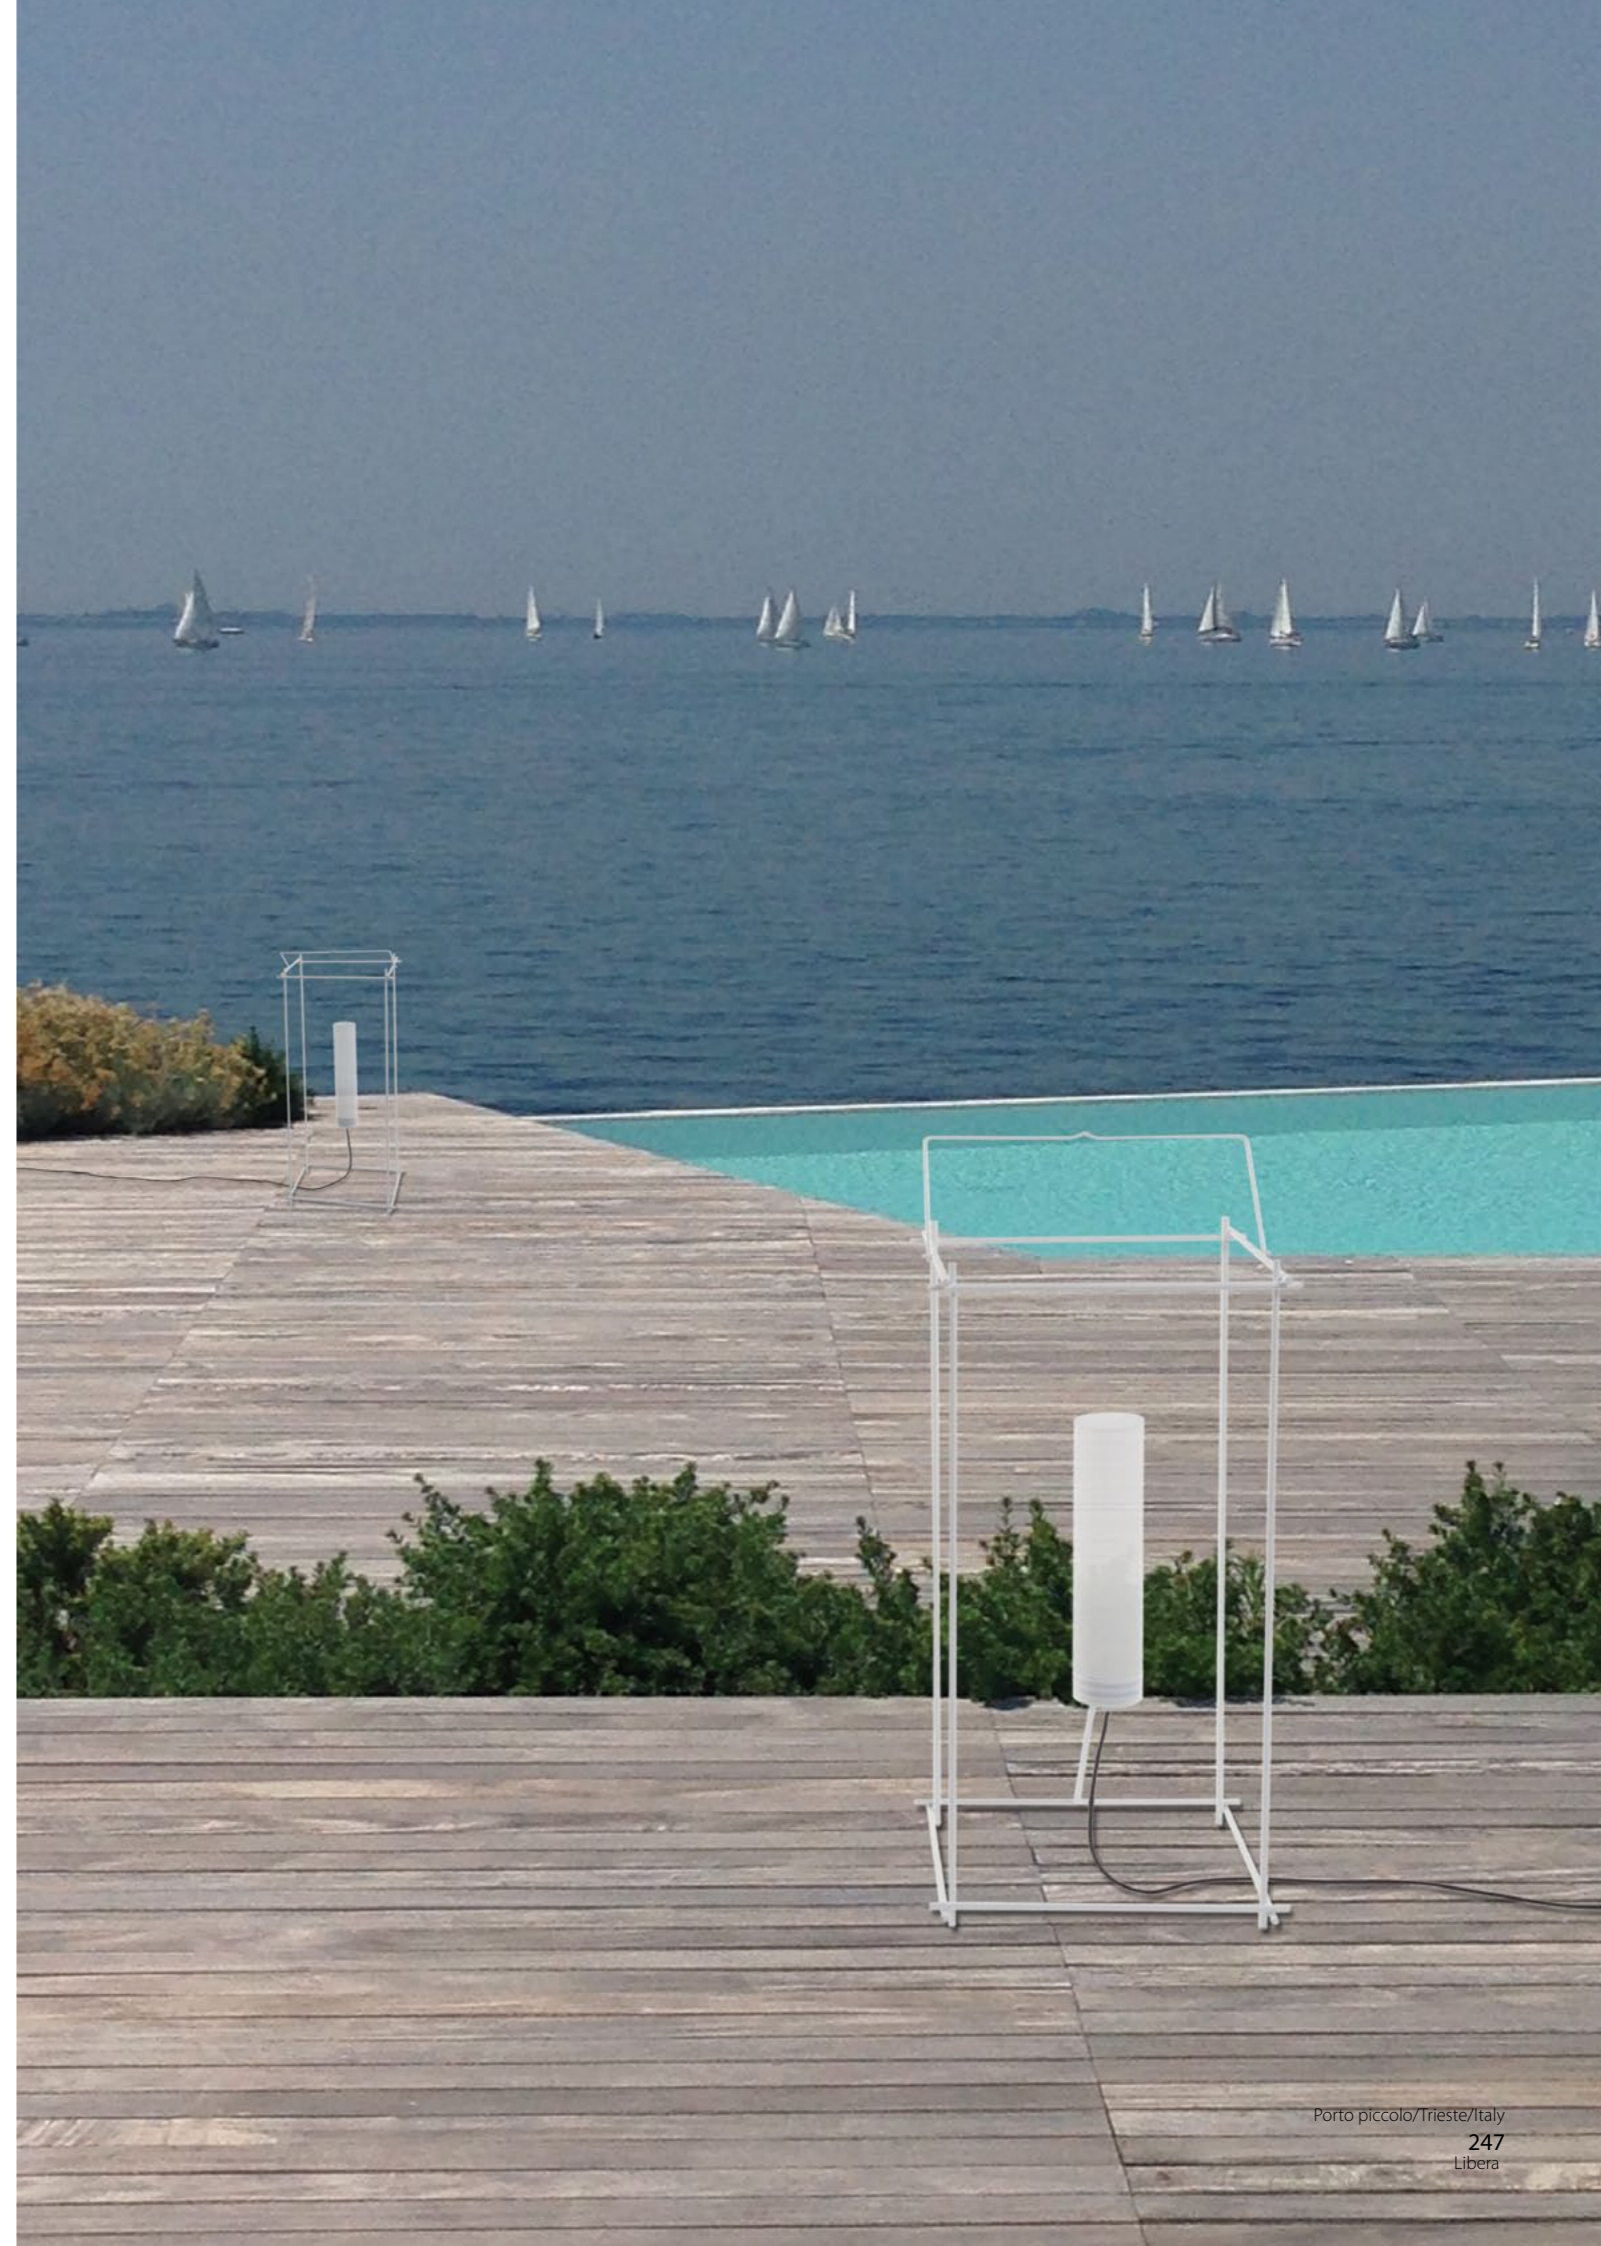

# LIBERA

design Gianfranco Marabese 2016

Libera outdoor, in tre dimensioni. Luce aerea, sospesa all'interno di sottile perimetro in metallo.

Struttura: bianco, bronzo.

Fonte luminosa: LED 110/230V

Outdoor's Libera, in three dimensions. A suspended light into a thin metal frame.

Structure: white, bronze.  
Light bulb: LED 110/230V.

- F1** LED E14 6W 470lm
- F2** LED E14 6W 470lm
- F3** LED E27 16W 1500lm

246  
Libera

Porto piccolo/Trieste/Italy  
247  
Libera