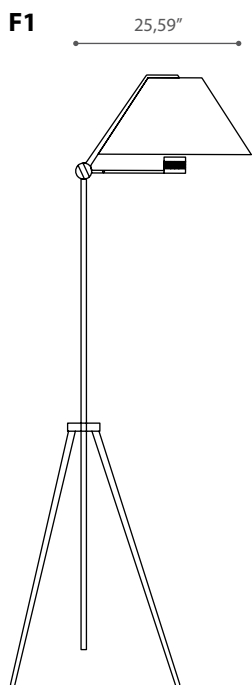

CINEMA'

TYPE:

PROJECT NAME:

design Theo Sogni 2014

La collezione Cinemà si ispira alle lampade utilizzate nei set cinematografici. Proiettori LED illuminano l'interno dei diffusori che restituiscono luce riflessa senza abbagliare. Le versioni con l'interno in foglia oro generano una luce preziosa, calda e confortevole. I diffusori sono orientabili per direzionare la luce nel punto desiderato.

Materials: black metal / gold leaf inner part, white / gold leaf or white inner part. Aluminum / aluminum inner part. Bronze/Copper leaf.

*Altezze speciali su richiesta

*Special height on demand

SPECIFICATION SHEET