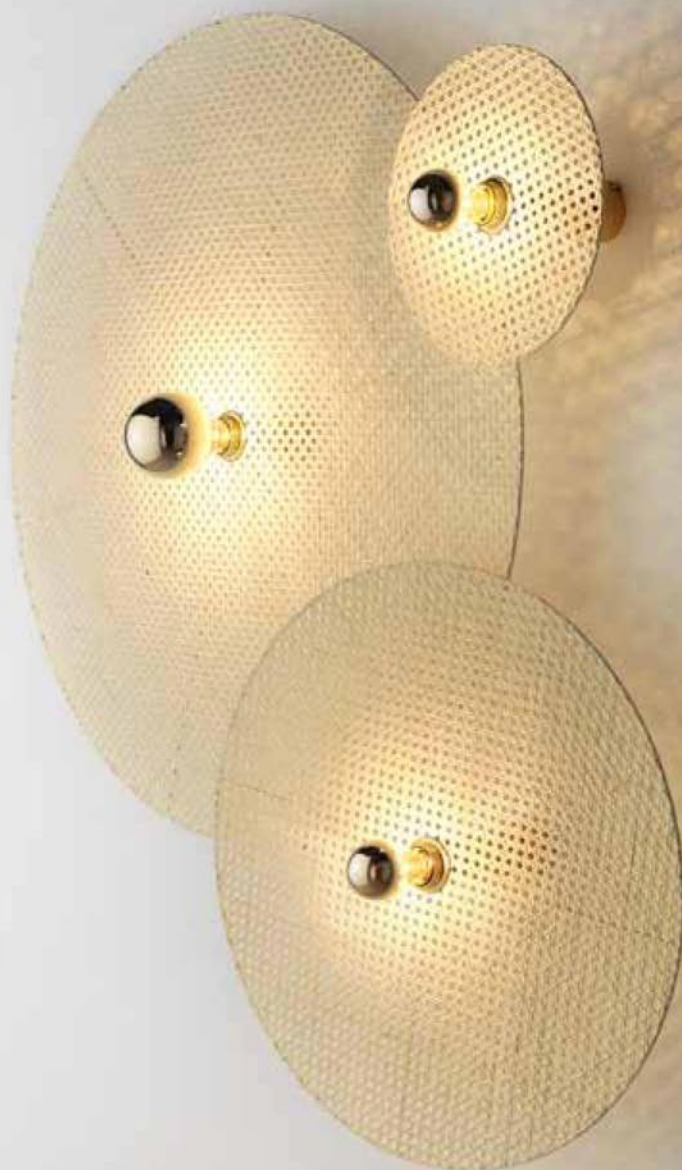

# TAN TAN

A1125

Fornasevi 2018

150

300  
600  
900

Aplique de ratán en diferentes medidas: 30,60 y 90  
Bombilla no incluida.

#### Acabados Metal

Cromo

Oro

Blanco

Negro

Rattan wall lamp in different measures: 30.60 and 90.  
Bulb not included.

#### Metal Finish

Chrome

Gold

White

Black