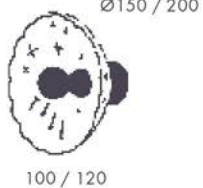

LOTTO

A1176 / A1175 / A1174

AC Studio / 2014

Aplique de cristal tallado con portalámparas metálico E14. Piezas metálicas en oro o cromo. Bombilla incluida. Disponible en tres medidas A1175-20cm, A1174-15cm y A1176-25cm.

Acabados Metal

Cromo

Oro brillo

Carving glass wall lamp, metal parts in Golden or chrome finish. E14 lampholder, including bulb. Available in three sizes: A1175-20cm, A1174-15cm y A1176-25cm.

Metal Finish