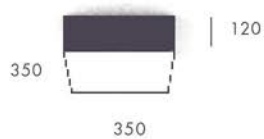

TAMB SQUARE

T1016

AC Studio / 2010

Plafón textil fabricado en loneta de algodón. Tiene un difusor que oculta dos bombillas E27. Bombilla no incluida.

Loneta algodón colores

Blanco
Negro
Gris

Ceiling lamp manufactured in fabric cotton. Bulb not included.

Fabric cotton colors

White
Black
Grey