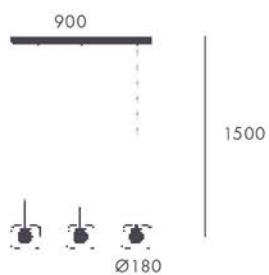

MOON 3

C1064/3

Pepe Fornas / 2008

Niquel satinado.
Bombillas incluidas.

Colgante metálico tres luces
en acabado niquel satinado.
Incorpora una doble tulipa: una
esférica de cristal opal que cubre
la bombilla G9 y otra exterior
cilíndrica de cristal transparente.

Satin Nickel.
Bulbs included.

3 lights metal pendant lamps, satin nickel
finish. Built with double shades: inner
opal glass ball covering G9 bulb,
and outer clear glass round shape.

CE