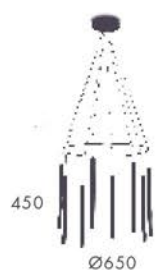

MIKA

MULTI

C1204/8

AC Studio / 2016

700 - 3000

Acabados Metal

Cobre
Negro
Bronce
Oro

Especificaciones

Florón y aro en negro mate. Lleva 8 leds integrados no reemplazables de 1W en luz cálida.

Metal Finish

Copper
Black
Bronze
Gold

Specifications

Canopy and metal ring in black finish. 8 integrated no replaceable 1W warm light LED.