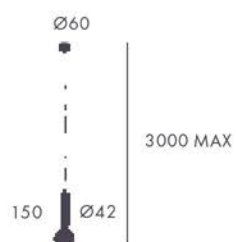

LESS

C1171

JF Sevilla / 2014

Acabados Metal

Cromo

Oro

Negro

Bombilla no incluida