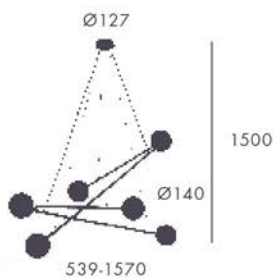

# ENDO

C1156

Pepe Fornas / 2013

Bombilla incluida  
Acabados Metal  
Cromo  
Negro mate