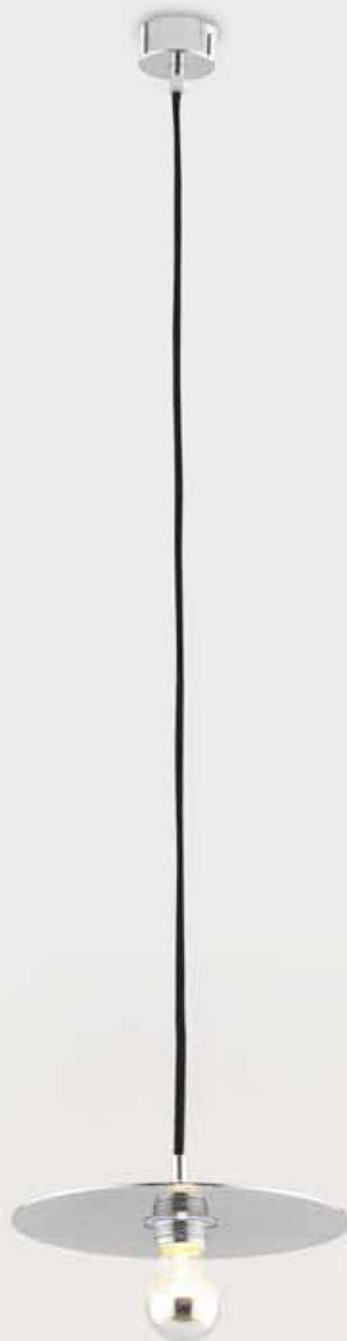

DISC

C1038

JF Sevilla / 2014

1500 MAX

Acabados Metal

Blanco
Negro
Oro
Cromo

Medidas Ø

15 cm.
25 cm.
35 cm.

Metal Finish

White
Black
Gold
Chrome

Sizes Ø

15 cm.
25 cm.
35 cm.

Bombilla no inculida.

Bulb not included.