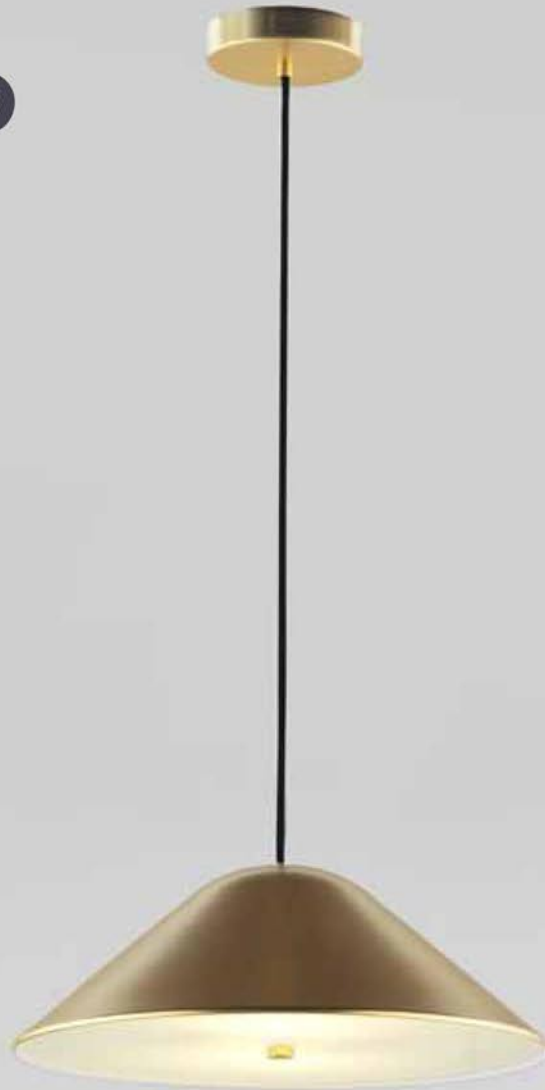

# DAMO

C1191

AC Studio / 2015

#### Acabados Metal

Oro mate  
Negro  
Cobre brillo

#### Especificaciones

Dispone de un difusor de cristal que cubre el distribuidor interior.  
Con 2 bombillas.

#### Specifications

Glass diffuser, covering 2 bulbs, lampholder.