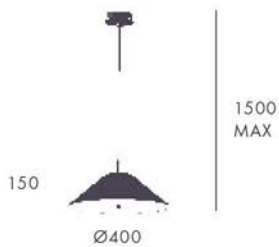

DAMO

C1191

AC Studio / 2015

Acabados Metal

Oro mate
Negro
Cobre brillo

Especificaciones

Dispone de un difusor de cristal que cubre el distribuidor interior.
Con 2 bombillas.

Metal Finish

Matt gold
Matt black
Shiny copper

Specifications

Glass diffuser, covering 2 bulbs, lampholder.