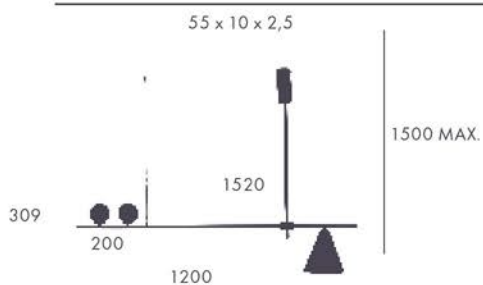

# CRANE

**C1241**

JF Sevilla / 2017