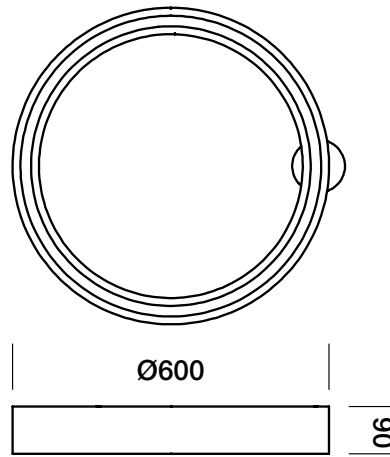

**hoop 600 wall LED 30W 3000K**

white painted

**T78A6DWL**

**hoop 600 wall LED 50W 3000K**

white painted

**T78A7DWL**

karveelstraat 2  
8380 zeebrugge, belgium

**T** +32 (0)50 54 35 49  
**F** +32 (0)50 54 35 40