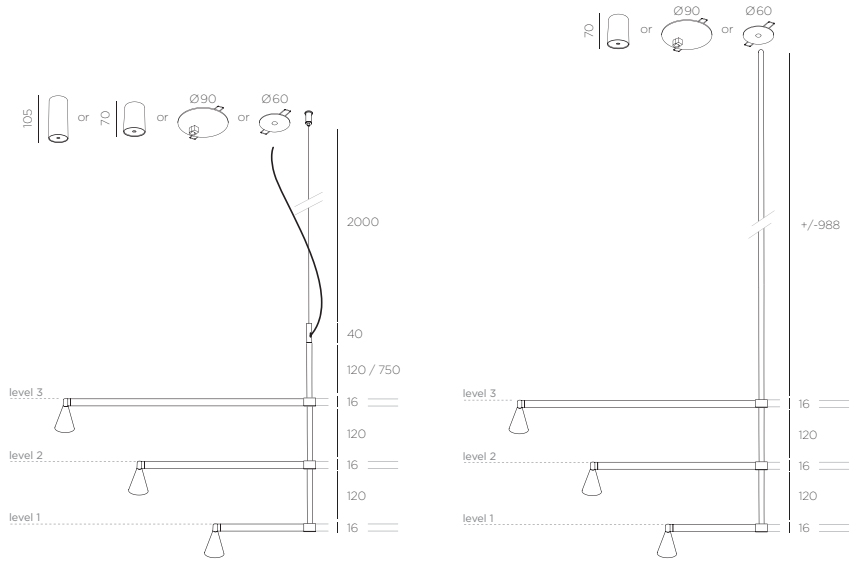

**AUSTERE-CHANDELIER**  
Design by Hans Verstuyft

**Material**

brass

**Materiaal**

messing

**Matériau**

laiton

**Finish**

brass

**Afwerking**

messing

**Finition**

laiton

**Lightsource**

3, 4, 6, 8, 9 or 12 x LED array  
(included) 6,2W  
warm white : 2700K - 490lm - CRI >93

**Lichtbron**