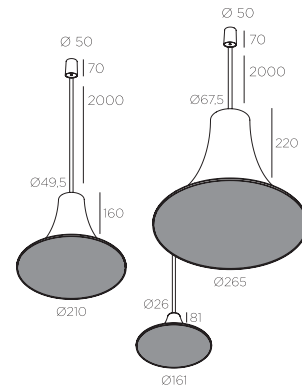

SIRENS SU mirror
Design by Olga Bielawska

Material

aluminium - mirror

Materiaal

aluminium - spiegel

Matériau

aluminium - miroir

Finish

copper - black - white

Afwerking

koper - zwart - wit

Finition

cuivre - noir - blanc

Specifications

indoor
suspension

Specificaties