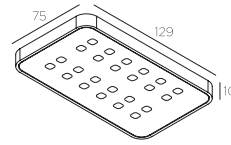

Material

aluminium - metal

Materiaal

aluminium - metaal

Matériau

aluminium - métal

Finish

black - white
metal cover : black - white

Afwerking

zwart - wit
metalen afdekplaat : zwart - wit

Finition

noir - blanc
cache métal : noir - blanc

Lightsource

24 x SMD LED (included), 6W
warm white : 2850K - 460lm - CRI >90

Lichtbron

24 x SMD LED (inclusief), 6W
warm wit : 2850K - 460lm - CRI >90

Source lumineuse

24 x SMD LED (inclus), 6W
blanc chaud : 2850K - 460lm - CRI >90

Connection

24Vdc - driver excluded

Aansluiting

24Vdc - voeding exclusief

Connexion

24Vdc - convertisseur exclus

Specifications

indoor
recessed
class III
IP30
aperture : Ø 35 mm

Specificaties

binnen
inbouw
klasse III
IP30
opening : Ø 35 mm

Spécifications

intérieur
encastré
classe III
IP30
ouverture : Ø 35 mm