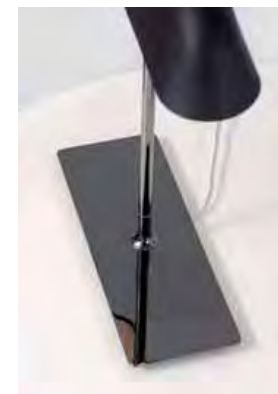

Butterfly

design
 Ángel Martí &
 Enrique Delano
 2013

| Certificaciones Certifications | Bombillas Lamping | Medidas Dimensions | Material Material | Color Color | Código Item# | Tipología Type |
|---|---|---|----------------------|----------------|-----------------|-----------------------------------|
|    IP20 | Halógena / Halogen Max 2x28W G9 N. America / Japan Halógena / Halogen Max 2x28W G9 120v Energy Saving Max 2x11W G9 220-230v |  | Metálico / Metal | Blanco / White | 9110-01 | BUTTERFLY MESA TABLE |
| | | | Metálico / Metal | Black / Negro | 9110-02 | |