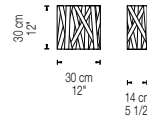

Tipología Type	Código Item#	Color Color	Material Material	Medidas Dimensions	Bombillas Lamping	Certificaciones Certifications
DRESS SQUARE APLIQUE WALL	9024-01	Blanco / White	Cinta de raso / Satin ribbon		Halógena / Halogen Max 1x70W E27	
	9024-02	Rojo / Red	Cinta de raso / Satin ribbon		Bajo consumo Energy saving Max 1x30W E27	
	9024-03	Negro / Black	Cinta de raso / Satin ribbon		N. America / Japan Incandescent Max 1x100W E26 120v	
	9024-04	Crema / Cream	Cinta de raso / Satin ribbon		Energy saving Max 1x32W E26 120v	
	9024-05	Turquesa / Turquoise	Cinta de raso / Satin ribbon			

Certificaciones Certifications	Bombillas Lamping	Medidas Dimensions	Material Material	Color Color	Código Item#	Tipología Type
	Halógena / Halogen Max 6x18W E27		Cinta de raso / Satin ribbon	Blanco / White	9031-01	DRESS LINE 160 APLIQUE WALL
	Bajo consumo Energy saving Max 6x9W E27		Cinta de raso / Satin ribbon	Rojo / Red	9031-02	
	N. America / Japan Incandescent Max 6x40W E26 120v		Cinta de raso / Satin ribbon	Negro / Black	9031-03	
	Energy saving Max 6x9W E26 120v		Cinta de raso / Satin ribbon	Crema / Cream	9031-04	
			Cinta de raso / Satin ribbon	Turquesa / Turquoise	9031-05	