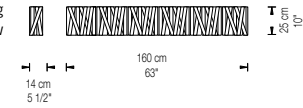

Tipología Type	Código Item#	Color Color	Material Material	Medidas Dimensions	Bombillas Lamping	Certificaciones Certifications
DRESS SQUARE APLIQUE WALL	9024-01	Blanco / White	Cinta de raso / Satin ribbon		Halógena / Halogen Max 1x70W E27	
	9024-02	Rojo / Red	Cinta de raso / Satin ribbon		Bajo consumo Energy saving Max 1x30W E27	
	9024-03	Negro / Black	Cinta de raso / Satin ribbon		N. America / Japan Incandescent Max 1x100W E26 120v	
	9024-04	Crema / Cream	Cinta de raso / Satin ribbon		Energy saving Max 1x32W E26 120v	
	9024-05	Turquesa / Turquoise	Cinta de raso / Satin ribbon			

Certificaciones Certifications	Bombillas Lamping	Medidas Dimensions	Material Material	Color Color	Código Item#	Tipología Type
	Halógena / Halogen Max 6x18W E27		Cinta de raso / Satin ribbon	Blanco / White	9031-01	DRESS LINE 160 APLIQUE WALL
	Bajo consumo Energy saving Max 6x9W E27		Cinta de raso / Satin ribbon	Rojo / Red	9031-02	
	N. America / Japan Incandescent Max 6x40W E26 120v		Cinta de raso / Satin ribbon	Negro / Black	9031-03	
	Energy saving Max 6x9W E26 120v		Cinta de raso / Satin ribbon	Crema / Cream	9031-04	
			Cinta de raso / Satin ribbon	Turquesa / Turquoise	9031-05	