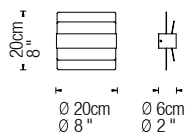

Wings essence

design
Nadadora
2013

Certificaciones Certifications

⊕
▽
CE
IP20

Bombillas Lamping

LED
Max 1x6W
220-240v 700mA
475lm 85Ra 3000Ka

Medidas Dimensions

Material Material