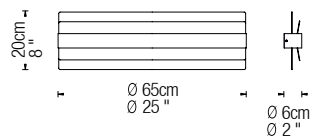

Tipología Type

WINGS
essence
APLIQUE
WALL

⊕
▽
CE
IP20

LED
Max 1x12W
220-240v 700mA
940lm 85Ra 3000Ka