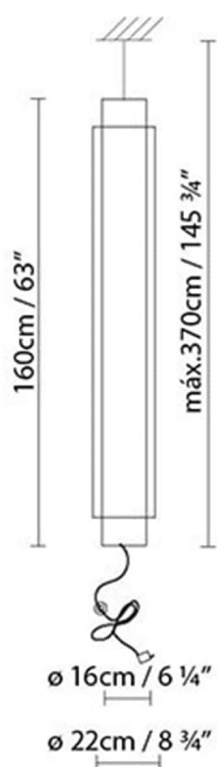

A+

Weight :

Net kg.: 4,0

Gross kg:

Packaging:

N. packages: 2

Volume m3: 0,174

Dimensions cm: 27x141x27,5

SKIN SC160 LED

**Light source:**

LED 2 x 52,5W 17740lm 450mA 3000K CRI>80 230V

LED

A+

Weight :

Net kg.: 4,5

Gross kg:

Packaging:

N. packages: 2

Volume m3: 0,161

Dimensions cm: 25x25x170

SKIN SC160 FLUO

**Light source:**

Fluo. 2 x 35/49W (G5)

A+

Weight :

Net kg.: 4,5

Gross kg:

Packaging:

N. packages: 2

Volume m3: 0,161

Dimensions cm: 25x25x170

Designer
Technical drawing
Fotometría
Instrucciones de montaje
3D