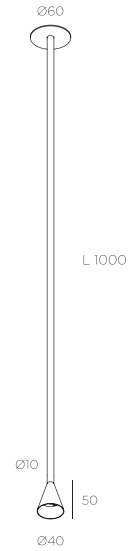

AUSTERE-S 1000

Design by Hans Verstuyft

Material

brass

Materiaal

messing

Matériau

laiton

Finish

black - brass - white - gunmetal

Afwerking

zwart - messing - wit - gunmetal

Finition

noir - laiton - blanc - canon de fusil

Lightsource

1 x LED array (included) 6,2W
warm white : 2700K - 490lm - CRI >93

Lichtbron

1 x LED array (inclusief) 6,2W
warm wit : 2700K - 490lm - CRI >93

Source lumineuse

1 x LED array (inclus) 6,2W
blanc chaud : 2700K - 490lm - CRI >93

Connection

350mA - driver excluded

Aansluiting

350mA - voeding exclusief