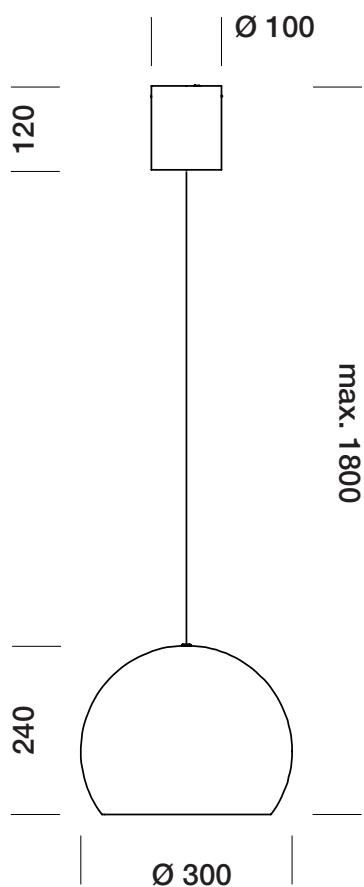

sphere big 1

white / white painted
black / white painted

T46H4IZL
T46H4IWL

karveelstraat 2
8380 zeebrugge, belgium

T +32 (0)50 54 35 49
F +32 (0)50 54 35 40

E info@tossb.com
W www.tossb.com

tossB reserves the right to alter materials, dimensions and characteristics without prior notice. This documentation replaces all previous documentation. Read the installation-instructions carefully.
Our general terms and conditions shall apply notwithstanding any stipulation to the contrary to all the orders and agreements with tossB. You can obtain a copy of these conditions on demand.

Product documentation © tossB 2016. All rights reserved.