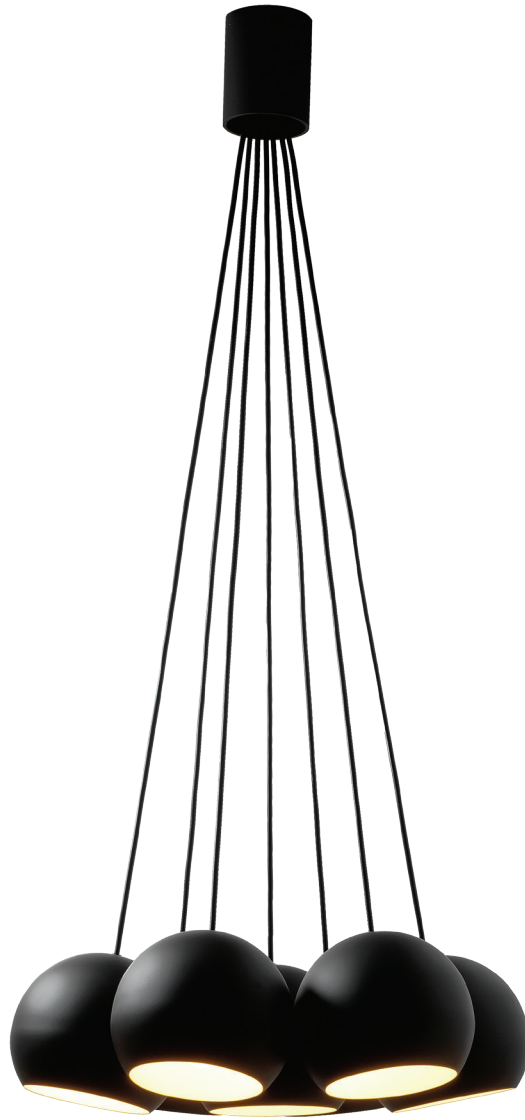

sphere 7 big

De 'Sphere' is verkrijgbaar als tafel/vloerlamp, enkelvoudige pendel, drievoudige pendel, zevenvoudige pendel, wandlamp en wandlamp met stekker. Dankzij deze uitgebreide familie is de 'Sphere' makkelijk combineerbaar in het interieur. De 'Sphere' zorgt voor een warme uitstraling door zijn zachte licht en de eenvoudige maar vloeiende lijnen. De 'softtouch' afwerking geeft daarenboven nog een extra zachtheid aan dit ontwerp dat intuïtief aangenaam aanvoelt.

La "Sphere" est disponible tant en lampe de table/lampadaire, suspension simple, suspension triple, suspension septuple, applique, qu'en applique avec fiche. Cette grande famille permet de combiner facilement la "Sphere" dans la décoration intérieure. Grâce à sa lumière adoucie et à ses lignes simples, mais souples, la "Sphere" assure une ambiance chaleureuse. Sa finition "softtouch" augmente davantage la douceur de cette création à l'allure intuitivement agréable.

The 'Sphere' is available in various different forms: a table or floor lamp, a single hanging lamp, a triple hanging lamp, a seven-armed hanging lamp, a wall lamp and a wall lamp with plug. This versatility means that the 'Sphere' is easy to combine in almost any interior. Its soft light and its simple but elegant outline bring a warm ambiance to every room. The 'soft touch' finishing gives an added dimension to a design concept which feels instinctively relaxing.

Die ‚Sphere‘ ist als Tisch-/Bodenlampe, einfache, dreifache bzw. siebenfache Pendelleuchte, Wandlampe und Wandlampe mit Stecker erhältlich. So passt die ‚Sphere‘ leicht in jedes Interieur. Die ‚Sphere‘ sorgt für eine warme Ausstrahlung durch das milde Licht und die schlichten, fließenden Linien. Die ‚Softtouch‘ Verarbeitung verleiht dem Entwurf eine besondere, angenehme Weichheit.