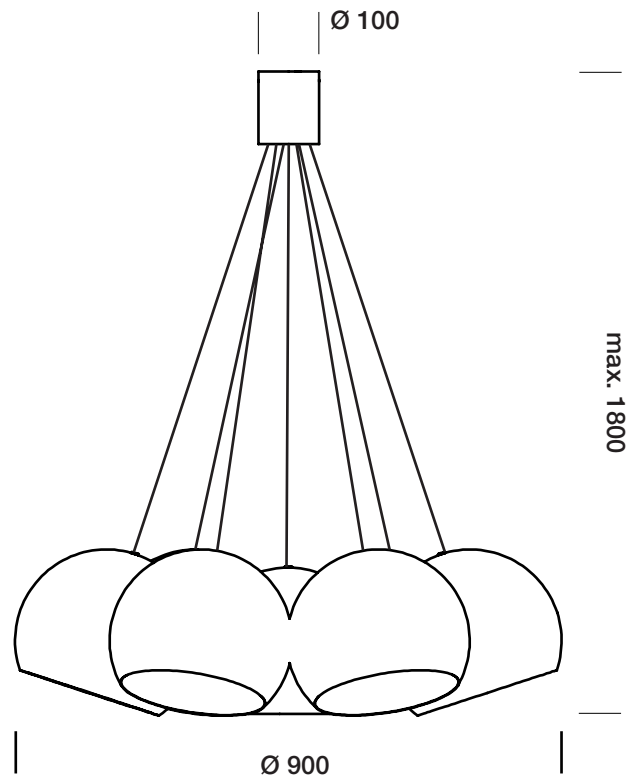

sphere 7 big

white / white painted
black / white painted

T46H6IWL
T46H6IZL

karveelstraat 2
8380 zeebrugge, belgium

T +32 (0)50 54 35 49
F +32 (0)50 54 35 40

E info@tossb.com
W www.tossb.com

tossB reserves the right to alter materials, dimensions and characteristics without prior notice. This documentation replaces all previous documentation. Read the installation-instructions carefully.
Our general terms and conditions shall apply notwithstanding any stipulation to the contrary to all the orders and agreements with tossB. You can obtain a copy of these conditions on demand.

Product documentation © tossB 2013. All rights reserved.