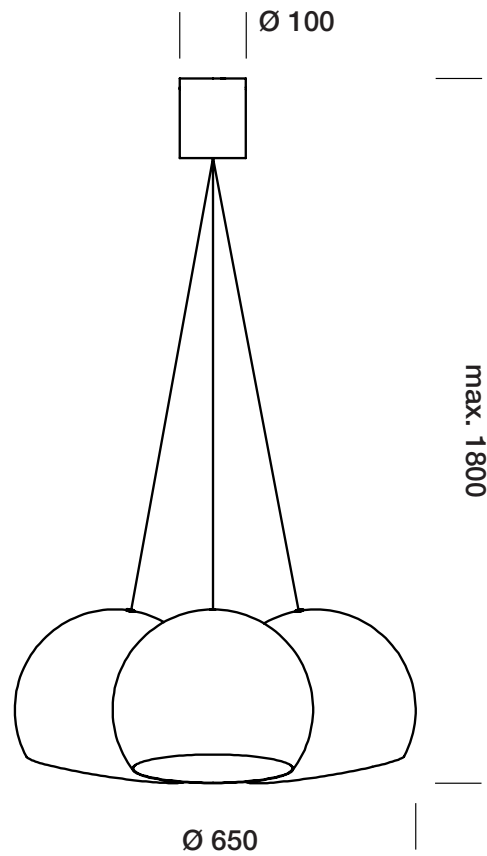

sphere big 3

white / white painted
black / white painted

T46H5IWL
T46H5IZL

karveelstraat 2
8380 zeebrugge, belgium

T +32 (0)50 54 35 49
F +32 (0)50 54 35 40

E info@tossb.com
W www.tossb.com

tossB reserves the right to alter materials, dimensions and characteristics without prior notice. This documentation replaces all previous documentation. Read the installation-instructions carefully.
Our general terms and conditions shall apply notwithstanding any stipulation to the contrary to all the orders and agreements with tossB. You can obtain a copy of these conditions on demand.

Product documentation © tossB 2015. All rights reserved.